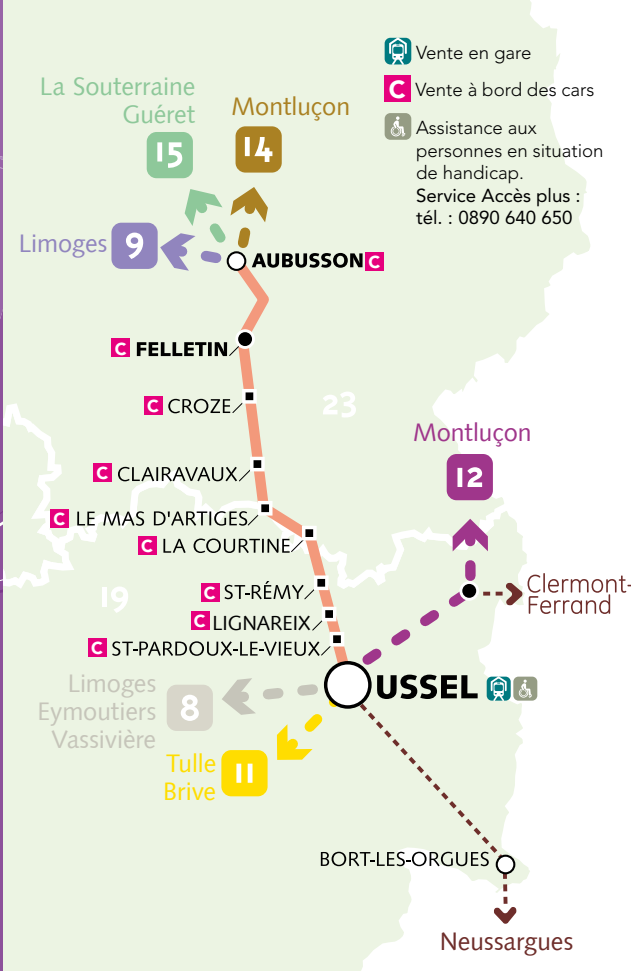

JOURS DE CIRCULATION

JOUR	1350	1351	1351	1352	1353	1353	1355	1363	1363	1363	1360	1362
LUNDI	▬▬▬	▬▬▬		▬▬▬								SCOL
MARDI		▬▬▬		▬▬▬								SCOL
MERCREDI		▬▬▬		▬▬▬		▬▬▬						
JEUDI		▬▬▬		▬▬▬								SCOL
VENDREDI		▬▬▬		▬▬▬	▬▬▬			SCOL			▬▬▬	
SAMEDI			▬▬▬	▬▬▬								▬▬▬
DIMANCHE												▬▬▬
JOURS FÉRIÉS												▬▬▬

Les informations sont données sous responsabilité de Monéger et sous réserve de toute modification (sorties des établissements scolaires). Demandez confirmation lors de l'achat de votre billet

CIRCULATIONS PARTICULIÈRES

AVRIL	1350 : circule le 07/04
MAI	1350 : circule le 26/05 1355 : circule le 13/05, ne circule pas le 15/05

LÉGENDES

- **SCOL** : Circule en période scolaire.
- **Car régional** : N'accepte pas les vélos.
- **Nos jours fériés** : 25 décembre 2014, 1er janvier 2015, 6 avril, 1er mai, 8 mai, 14 mai, 25 mai, 14 juillet, 15 août, 1er novembre, 11 novembre.

INFO ACHAT

Billet de train+car en correspondance : achat possible aux guichets SNCF ainsi que sur les distributeurs de billets.
Billet de car seul : achat uniquement dans les cars de cette ligne auprès d'Établissement Monéger

POUR TOUT SAVOIR SUR VOS DÉPLACEMENTS EN LIMOUSIN

www.region-limousin.fr

Établissement Monéger
ZA du Theil
19200 USSEL
Tél. : 05 55 46 01 60

Voyagez autrement

Avec les transports régionaux du Limousin

Carte Limousin Loisirs

JUSQU'À 50% DE RÉDUCTION

jusqu'à 4 personnes sur tous les trajets les samedis, dimanches, fêtes (21 euros la carte)

www.regionlimousin.fr/voyagezautrement

○ Gares ● Points d'arrêt ferroviaire ■ Arrêts routiers

Valables du 14 décembre 2014 au 31 août 2015

HORAIRES 2015

LIGNE 13